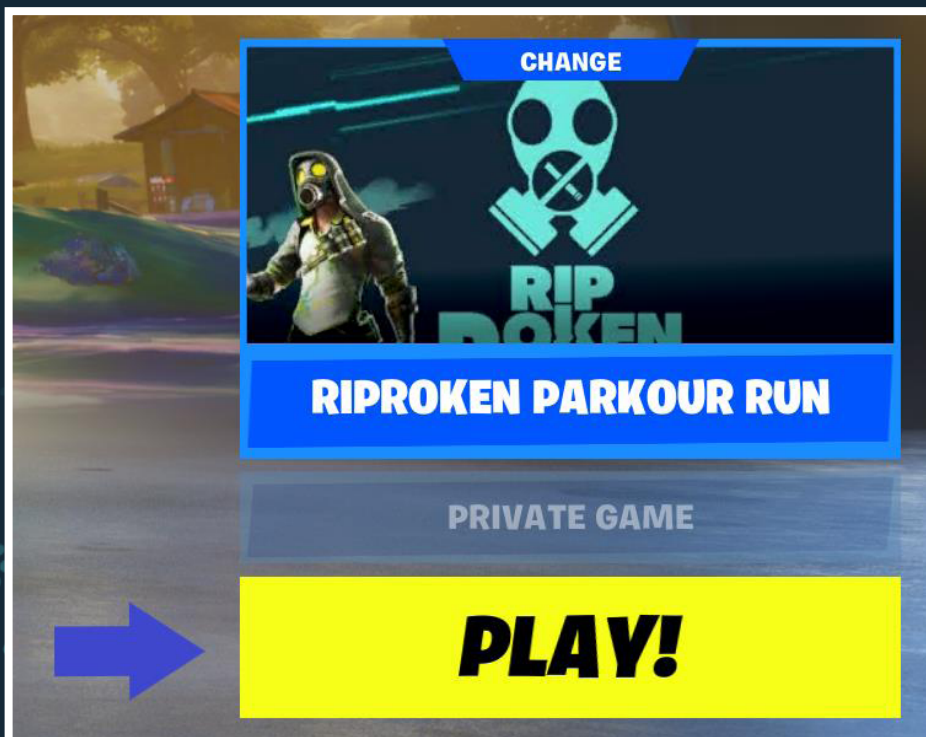

## RIPROKEN PARKOUR RUN

16 MAX PLAYERS ARTISTIC EDUCATIONAL

OPEN WORLD PARKOUR

♥ FAVORITE

Loop, spring en vlieg zo snel mogelijk door onze parkour-wereld maar pas op voor de schadelijke stoffen die in sigaretten(rook) zitten.

**PLAY**

> Je komt terug in het hoofdscherm van Fortnite terecht. Klik rechts op de gele “Play”-knop om het spel te starten.