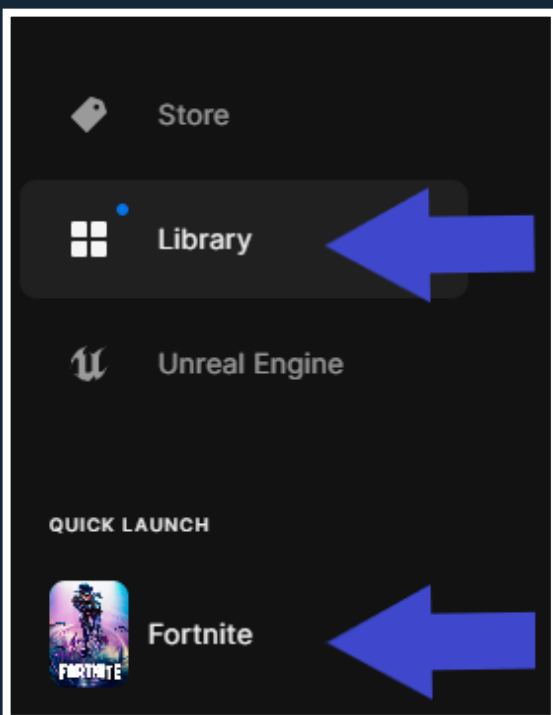

## FORTNITE RIPROKEN WERELD OPSTARTEN

> Open je spellenbibliotheek (in het linkermenu op “Library”). Daar zie je het overzicht van al je games. Bij Fortnite kan je op “Launch” klikken. Eenmaal je dat hebt gedaan, zal de game opstarten. Onder “Quick Launch” kan je dit ook doen.

> Verander de gamemode door op het Gamemode vakje rechts te klikken.

> Klik in het menu bovenaan op "Island code".

**DISCOVER**

**BROWSE**

**MY LIBRARY**

**CREATE**

**ISLAND CODE**

> Vul de eilandcode "**9145-0542-0207**" in en druk op Enter.