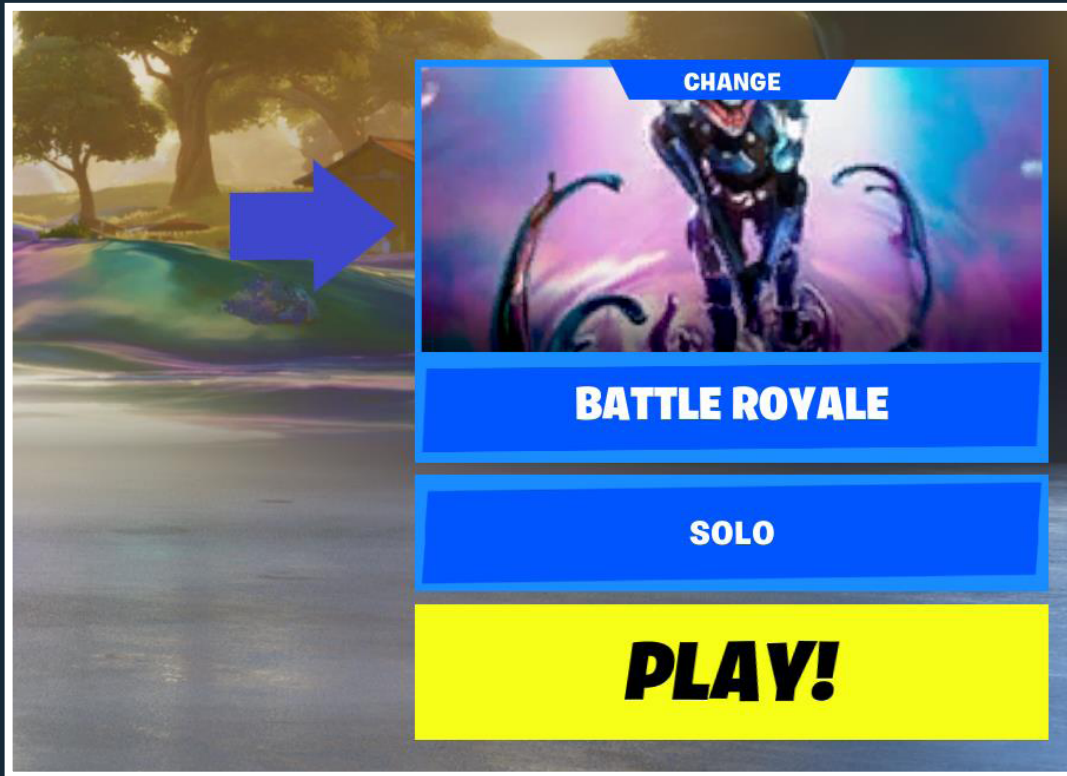

> Klik in het menu bovenaan op "Island code".

DISCOVER

BROWSE

MY LIBRARY

CREATE

ISLAND CODE

> Vul de eilandcode "**9145-0542-0207**" in en druk op Enter.

ENTER A VALID ISLAND CODE BELOW:

9145-0542-0207